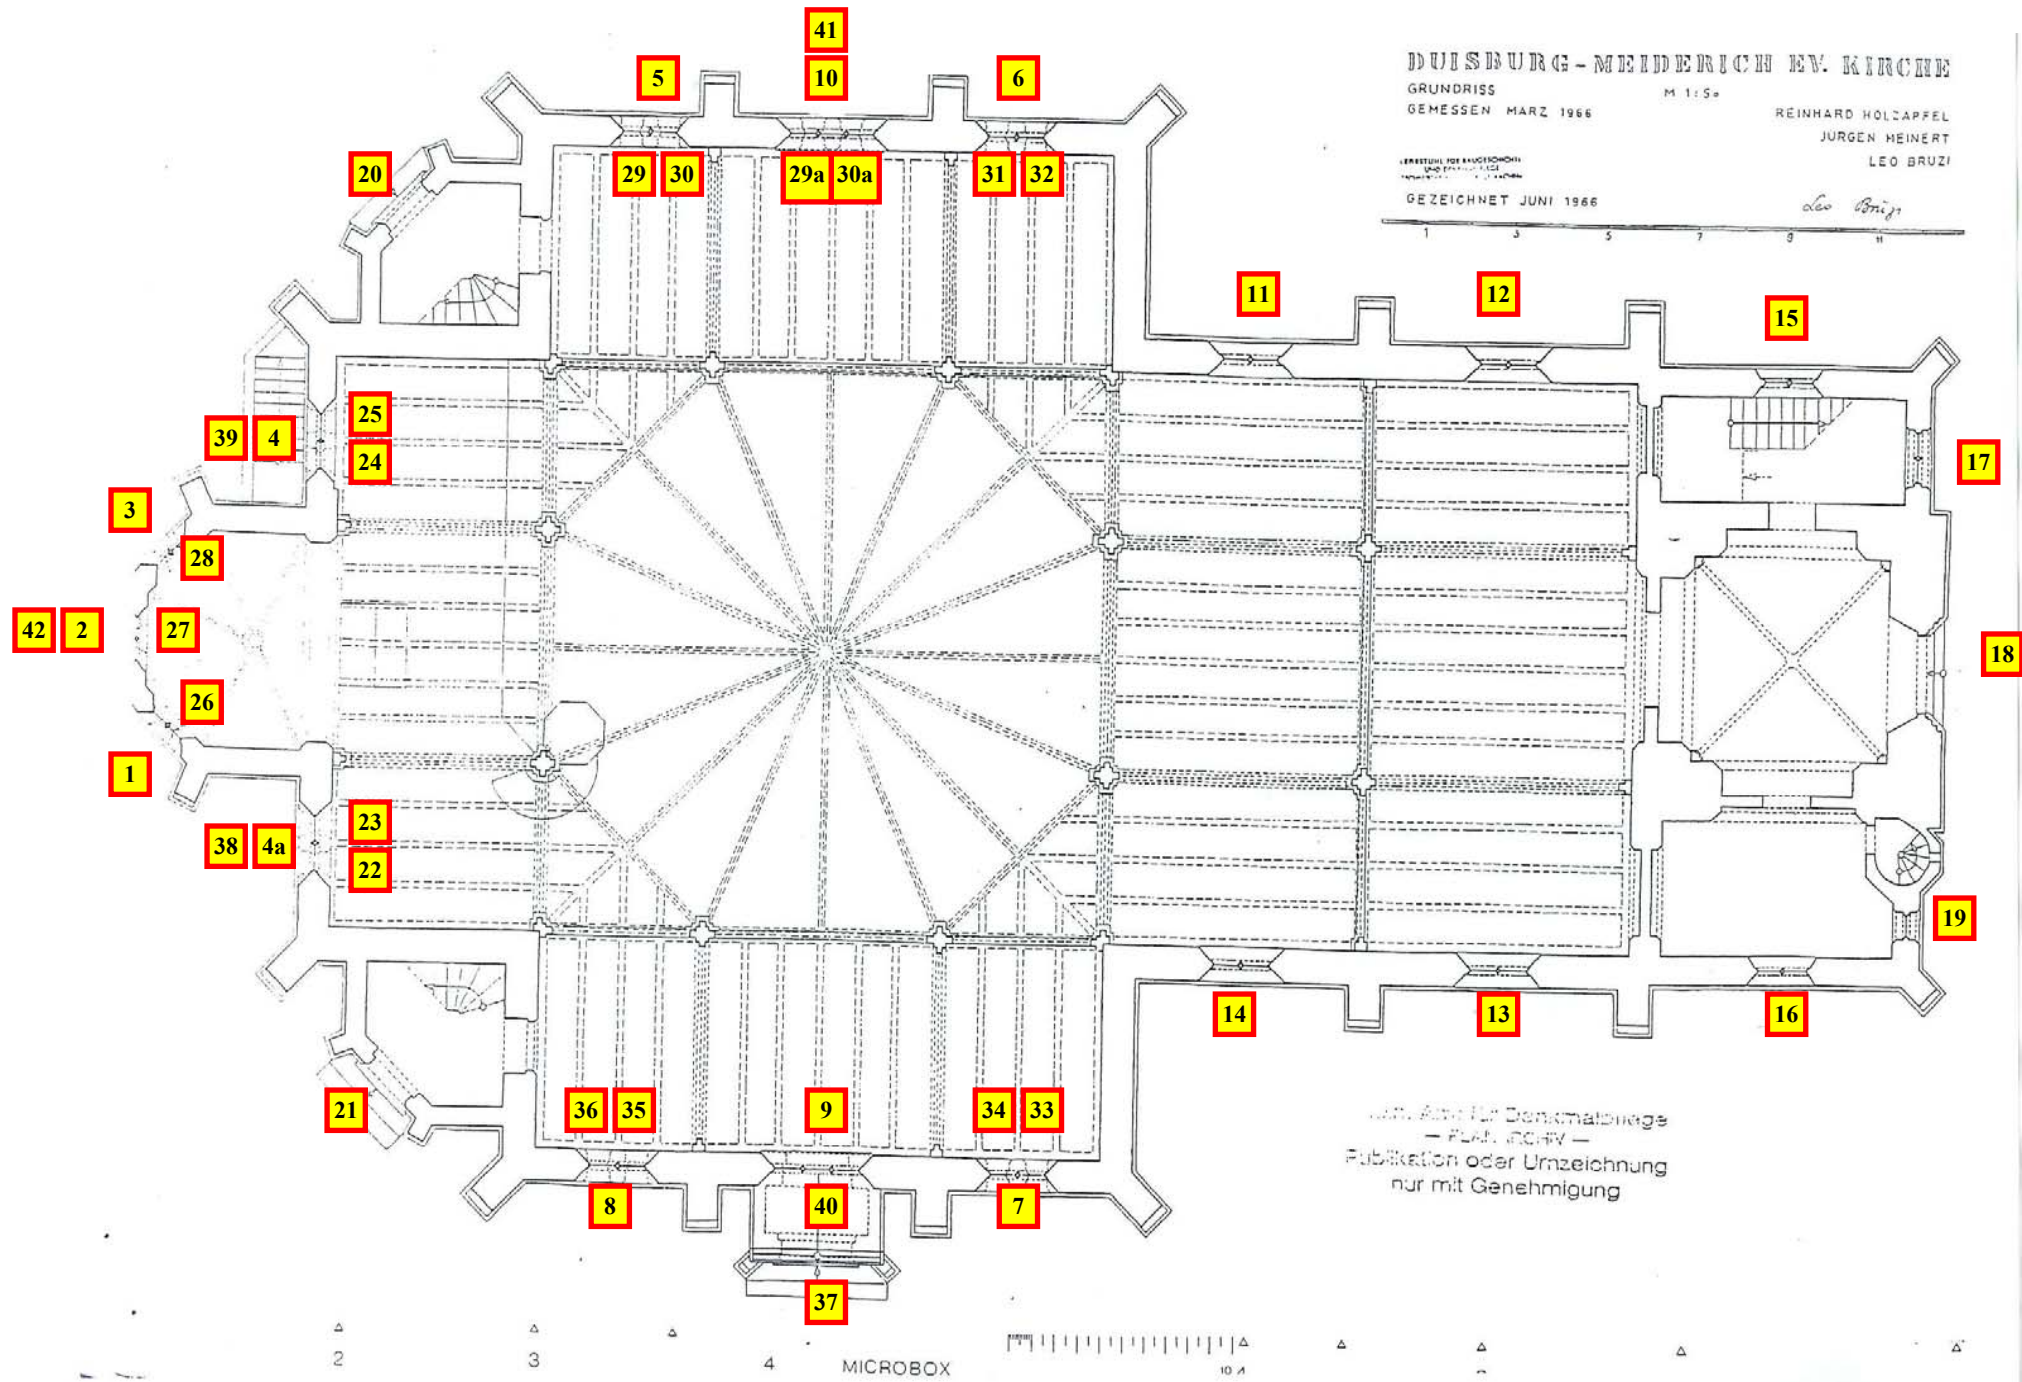

DUISBURG-MEIDERICH EV. KIRCHE

GRUNDRISS M 1:50

GEMESSEN MARZ 1966 REINHARD HOLZAPFEL
JURGEN HEINERT

LEO BRUZI

GEZEICHNET JUNI 1966 *Leo Bruzi*

Arch. Anst. für Denkmalpflege
— PLAN —
Publikation oder Umzeichnung
nur mit Genehmigung